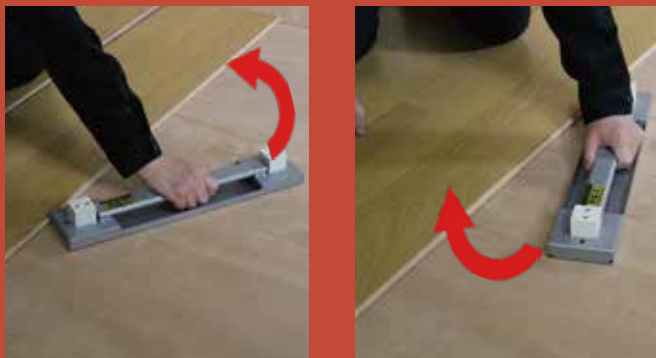

ローリング叩き（横叩き）

角を支点にして叩き寄せる

通常の叩き寄せにご使用頂けます。
どちらかの角を支点にして写真のように叩き込む。