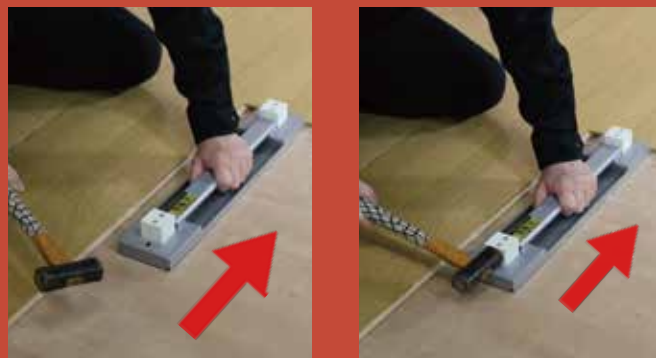

叩き寄せ（縦叩き）

金槌で樹脂部を叩く

樹脂部以外の本体への打ち込みはおやめください。
破損の原因になりますので、くれぐれもご注意ください。

**右打ちでも右打ちでも
どちらも使える**

品名	形式表示	入数	JANコード
フローリングヒット 二刀流	3T-FH-500TW	6台	4571427312121

【仕様】

■長さ	500mm	■重量	1.8kg
■高さ	57mm	■材質	スチール・樹脂
■幅	99mm		

※商品の改良、改善を図るため、予告なしで仕様変更をする場合があります。

販売代理店

製造販売元

株式会社 **3技研**

THREE TECHINCAL CORPORATION
〒599-8237 大阪府堺市中区深井水池町2835-3
TEL 072-278-5858 FAX 072-278-7772